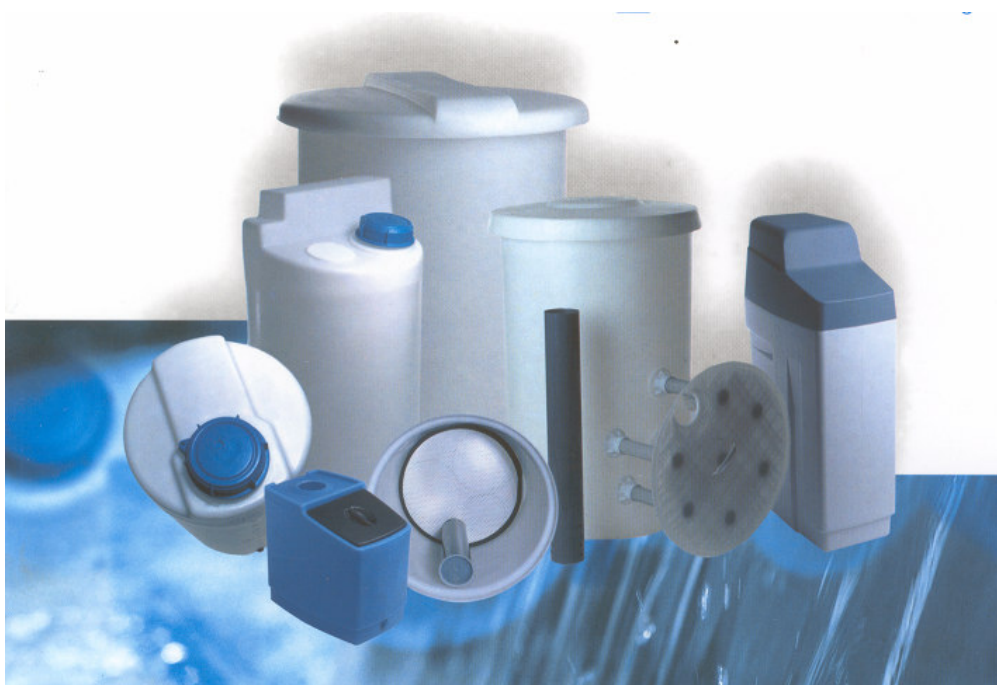

FILTRY A ZAŘÍZENÍ NA ÚPRAVU VODY

**SOLNÉ NÁDRŽE, KABINETY,
PŘÍSLUŠENSTVÍ**

katalog

*****

Praha, září 2007

Obsah

	strana
solné nádrže kabinet	2
solné nádrže válcové	3
manganistanová nádržka	3