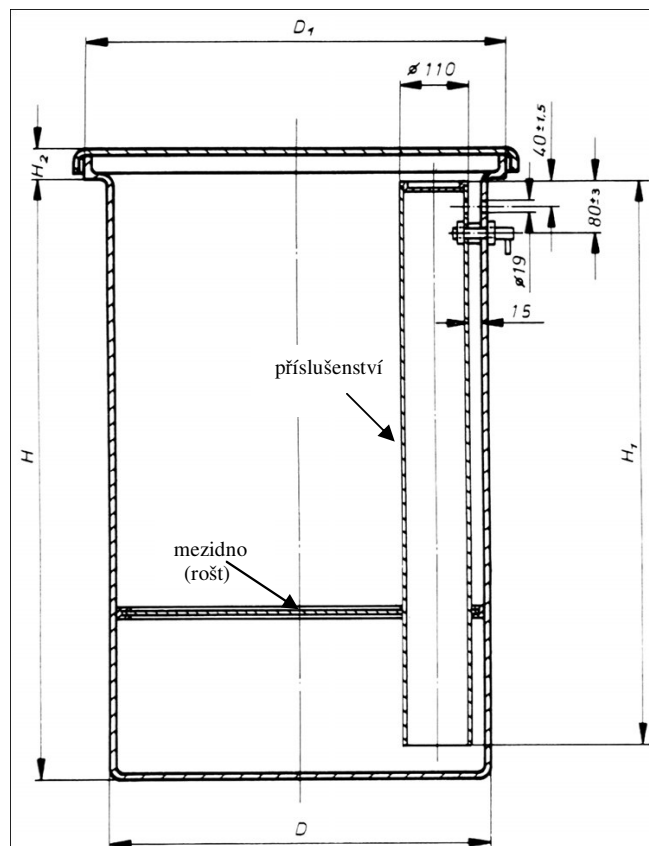

Solné nádrže válcové typ SB, SBR

solná nádrž typ	objem litry	D/D1 mm	H mm
SB-100	100	400/467	630
SB-150	150	500/530	750
SB-200	200	490/530	1000
SB-300	300	620/710	1060
SB-520	520	760/910	1130
SB-850	850	1040/1090	1090
SB-1000	1000	1160/1210	1050
SB-1500	1500	1150/1150	1500
SB-2000	2000	1310/1310	1500
SBR-30	30	310/320	435
SBR-60	60	350/390	655
SBR-100	100	485/530	645
SBR-150	150	485/530	735
SBR-210	210	605/670	765
SBR-300	300	715/760	815
SBR-400	400	760/815	985
SBR-500	500	850/930	1030
SBR-600	600	850/930	1150
SBR-750	750	1025/1045	1055
SBR-1000	1000	1015/1120	1340
SBR-1500	1500	1300/1300	1250
SBR-2000	2000	1300/1300	1630

Manganistanová nádrž (k filtrům manganese greensand)

MG nádrž typ	objem litry	D mm	H mm
MG-20	20	262	415
MG-35	35	310	440